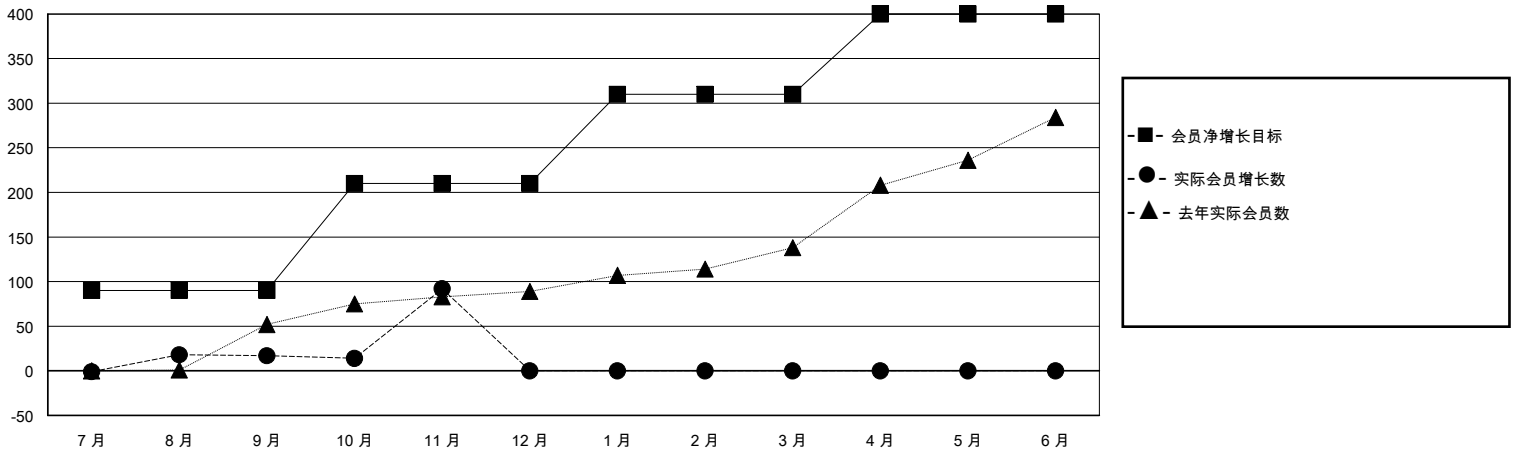

MONTHLY MEMBERSHIP PROGRESS REPORT

District 383

Results as of: 11/30/2024

GMT:

地点 CHINA

GMT宪章区

分会			
成果 2024-2025			
季	新分会目标	新会	会员流失的分会
7月/8月/9月	0	0	0
10月/11月/12月	0	0	0
1月/2月/3月	1	0	0
4月/5月/6月	0	0	0

位会员@每位须缴			
成果 2024-2025			
季	会员净增长目标	实际会员增长数	实际退会会员 (包括转会)
7月/8月/9月	90	36	9
10月/11月/12月	120	81	3
1月/2月/3月	100	0	0
4月/5月/6月	90	0	0

目标与实际新会累积

目标和实际会员累积

已取消的分会: 0	34 CLUBS OF 81 增添1位或以上的新会员	性别分布	
放弃的会员		男	1,035 (61.10%)
过世 0	点击这里取得累计会员数据	女	659 (38.90%)
分会已取消 0		总计家庭单位会员数	0
其他 12		支付减半会费的家庭会员	0
总计 12			