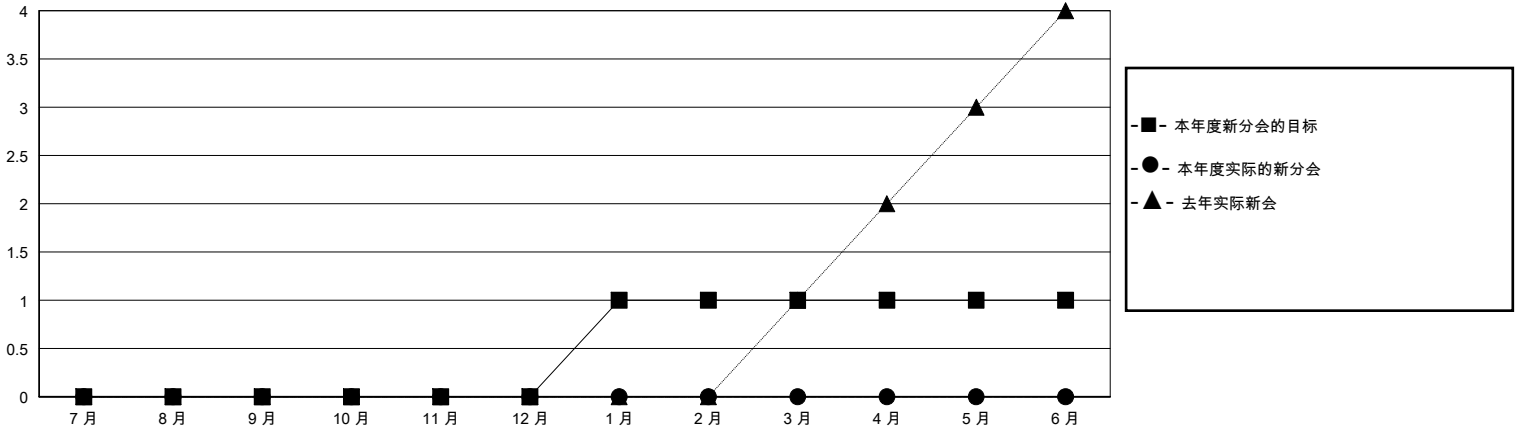

MONTHLY MEMBERSHIP PROGRESS REPORT

District 383

Results as of: 11/30/2024

GMT:

地点 CHINA

GMT宪章区

分会			
成果 2024-2025			
季	新分会目标	新会	会员流失的分会
7月/8月/9月	0	0	0
10月/11月/12月	0	0	0
1月/2月/3月	1	0	0
4月/5月/6月	0	0	0

位会员@每位须缴			
成果 2024-2025			
季	会员净增长目标	实际会员增长数	实际退会会员 (包括转会)
7月/8月/9月	90	36	9
10月/11月/12月	120	81	3
1月/2月/3月	100	0	0
4月/5月/6月	90	0	0

目标与实际新会累积

目标和实际会员累积

已取消的分会: 0	34 CLUBS OF 81 增添1位或以上的新会员	性别分布	
放弃的会员		男	1,035 (61.10%)
过世 0	点击这里取得累计会员数据	女	659 (38.90%)
分会已取消 0		总计家庭单位会员数	0
其他 12		支付减半会费的家庭会员	0
总计 12			